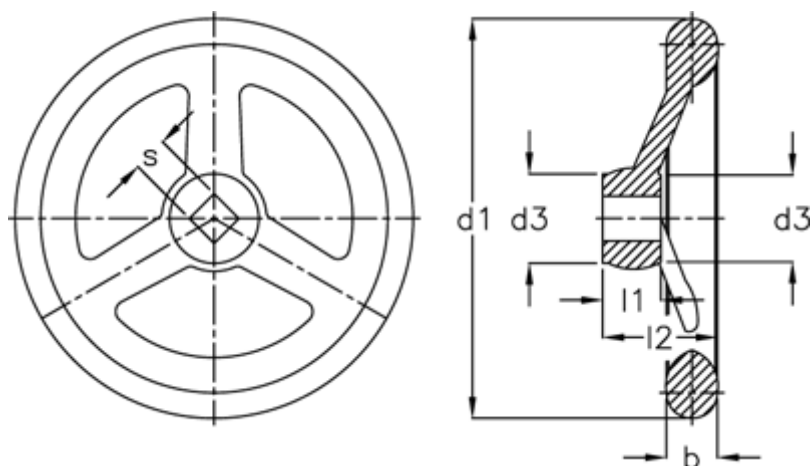

Varenummer: 20314265  
Beskrivelse: E+G Håndhjul  
DIN 950-AL-80-V9-A

## Mål

Antal eger =	3
b	= 14
d1	= 80
d3	= 24
l1	= 16
l2	= 29
s H11	= V 9